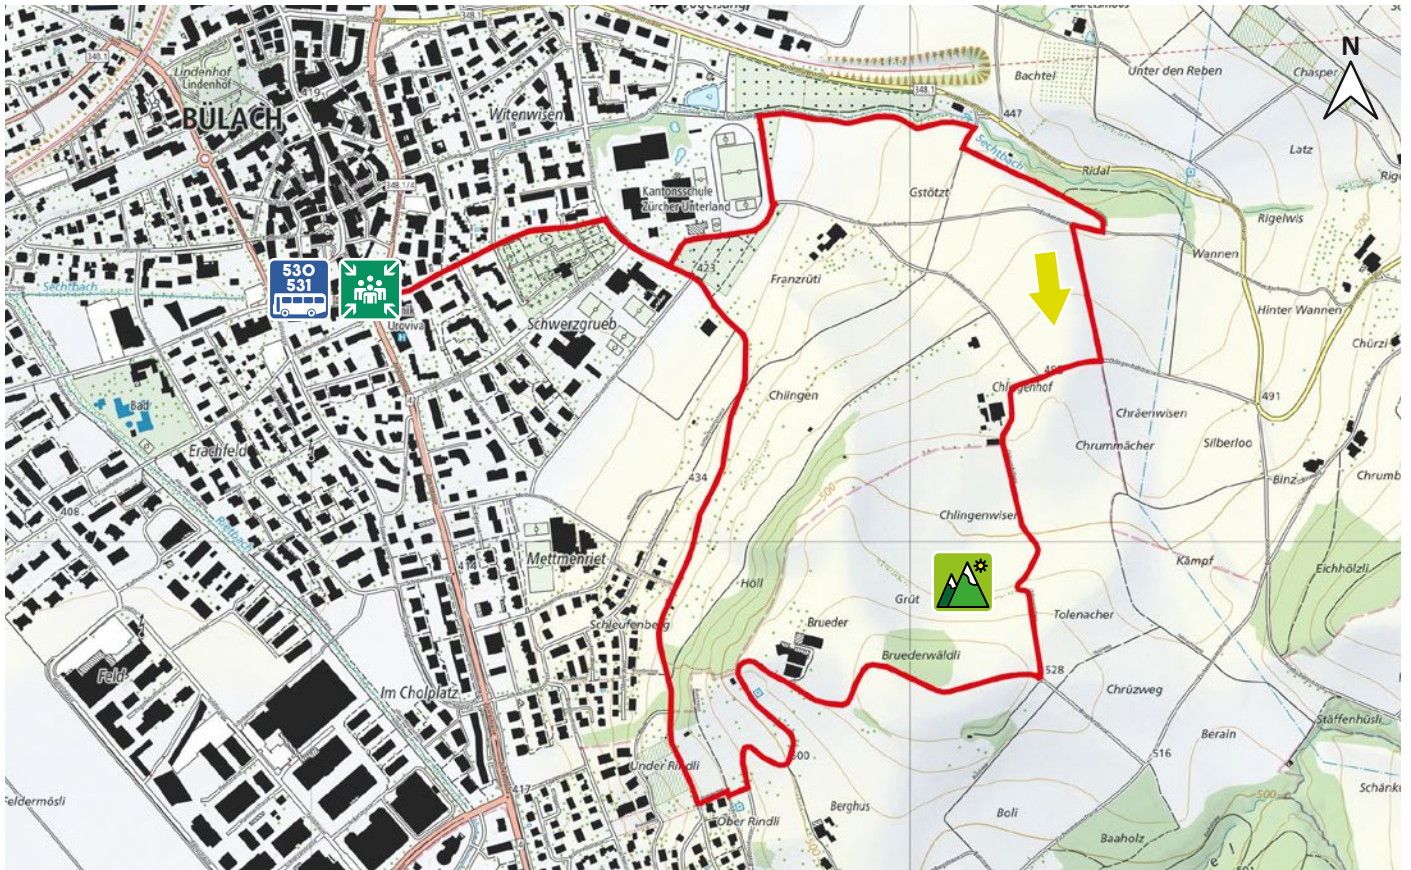

# UM DEN BRUEDER

14

8180 BÜLACH

5.2 km

↑139 m  
↓139 m

100

m.ü.M.

Bushaltestelle Untertor

Bushaltestelle Untertor

Aussicht auf Büelach