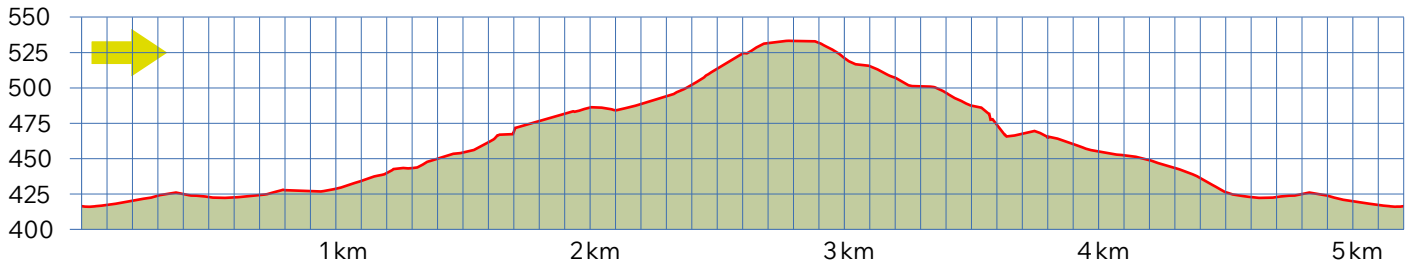

# UM DEN BRUEDER

14

8180 BÜLACH

5.2 km

↑139 m  
↓139 m

100

m.ü.M.

Bushaltestelle Untertor

Bushaltestelle Untertor

Aussicht auf Büelach